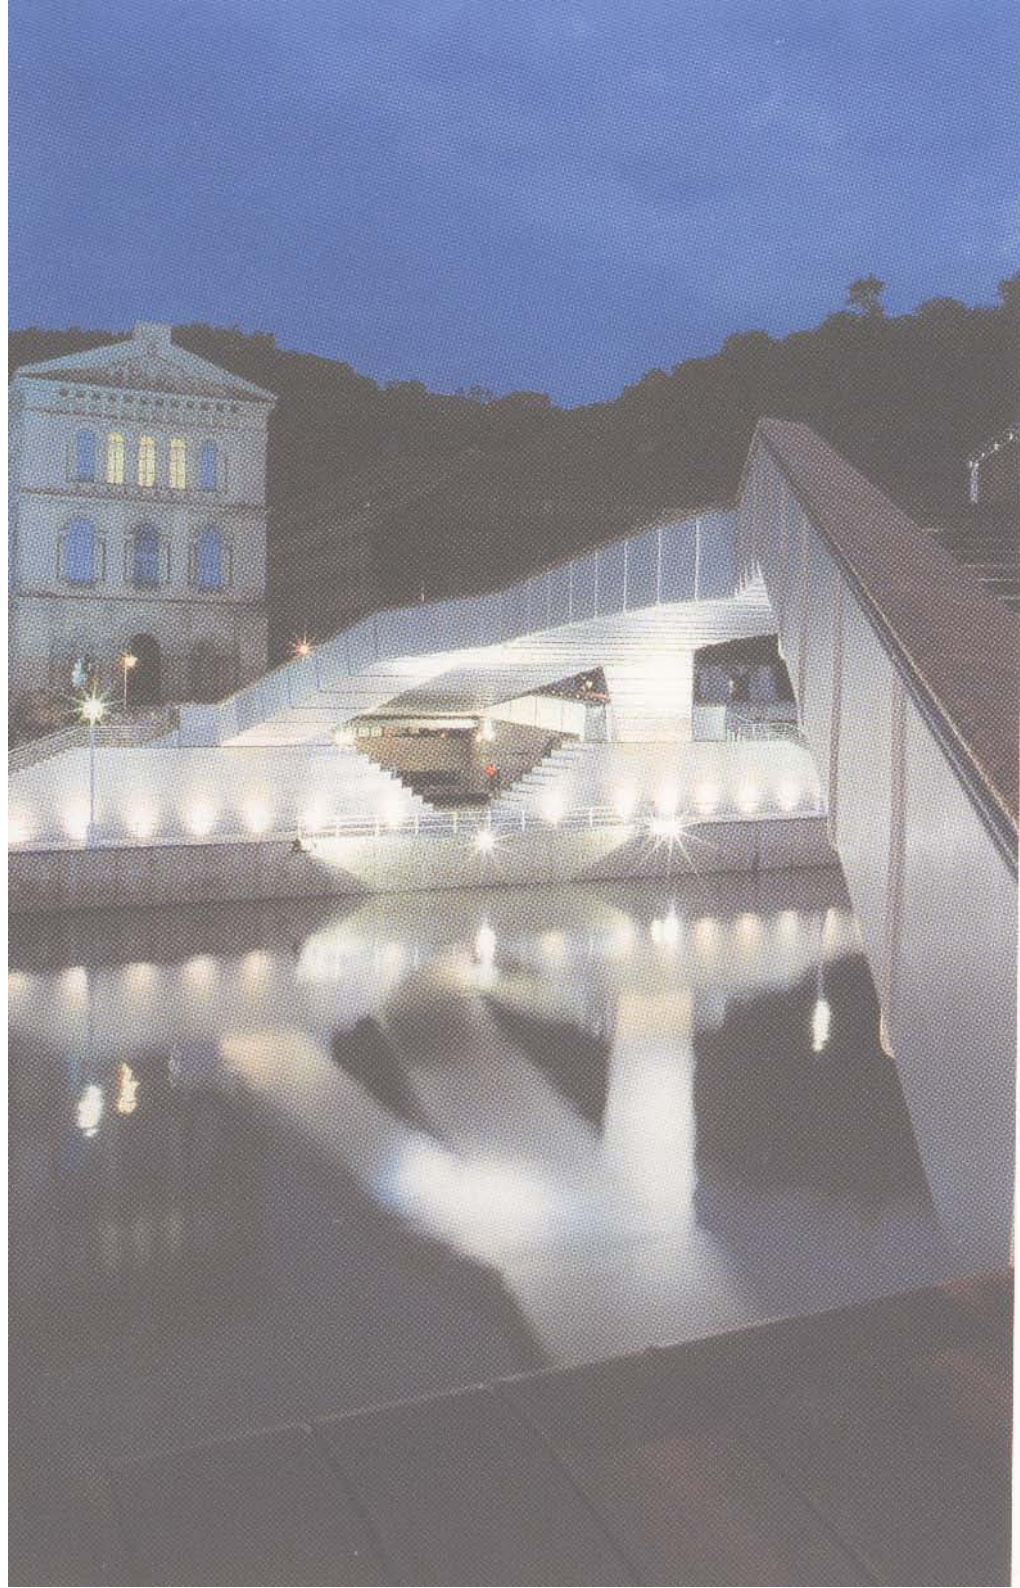

OBRAS DE REFERENCIA 2000 - 2004

L U Z   Y   A R Q U I T E C T U R A   E N   T O D O   S U   E S P L E N D O R

*Lledo*  
iluminación

ILUMINACIÓN: BEGA, ZUMTOBEL STAFF  
ARQUITECTO: LORENZO FERNÁNDEZ ORDÓÑEZ

P A S A R E L A P E D R O A R R U P E

B I L B A O  
( 2 0 0 2 )

P A S A R E L A   P E D R O   A R R U P E

ILUMINACIÓN: BEGA, ZUMTOBEL STAFF  
ARQUITECTO: LORENZO FERNÁNDEZ ORDÓÑEZ